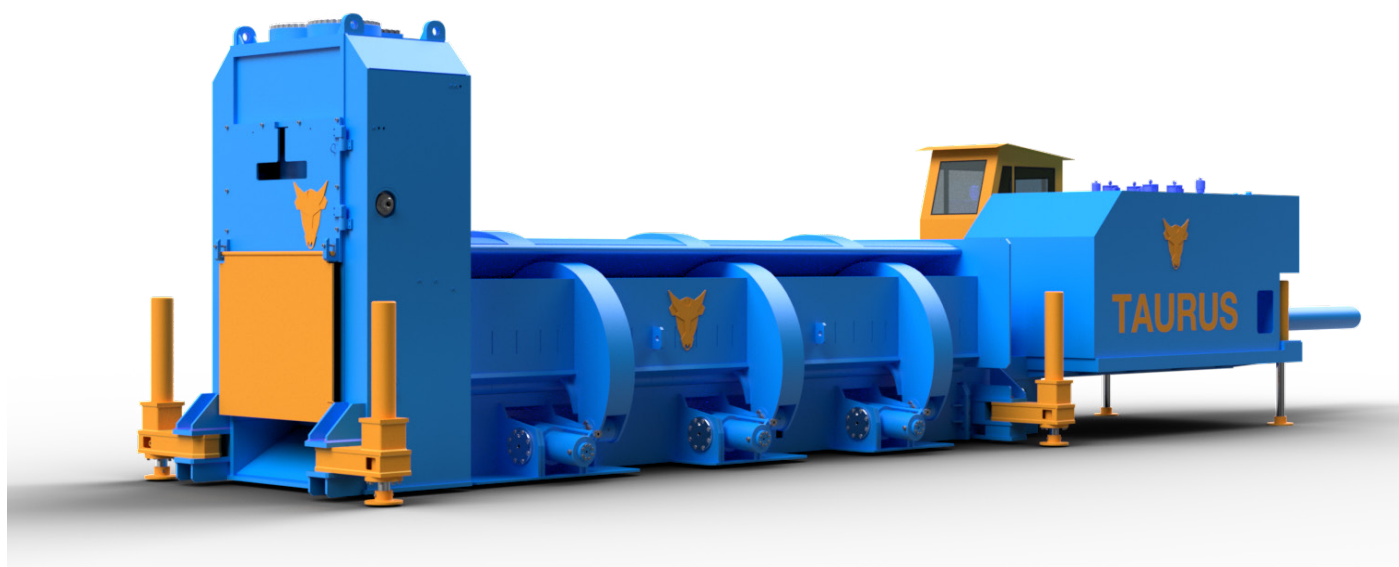

BLULINE

PRESSA&CESOIA **ELLE**

LOADING -UNLOADING

Le presse&cesoie “ELLE” trasportabili (loading-unloading) sono adatte per gli utilizzatori che necessitano di frequenti spostamenti o le utilizzano per noleggiarle a terzi. Lavorano appoggiate a terra e sono rapide e semplici da posizionare e mettere in funzione. Le presse&cesoie di questo gruppo oltre che cesoiare il rottame possono produrre pacchi che vengono espulsi automaticamente. Il sistema di precompressione è a coperchi oscillanti con extra corsa su entrambi i coperchi SBxc (patented) ed è definito da un basamento piano di scorrimento del rottame, longitudinalmente al basamento sono incernierati i due coperchi oscillanti. Le presse&cesoie trasportabili “ELLE” sono dotate di 4 cilindri di sollevamento per consentire il carico e lo scarico dal mezzo di trasporto, l'altezza massima di sollevamento è di 1100 mm. La struttura portante è dotata di 2 cilindri supplementari posteriori per garantire la stabilità e l'allineamento. La pressa&cesoia “ELLE” oltre a cesoiare il rottame può produrre pacchi che vengono espulsi automaticamente.

TAURUS

Via Cesare Battisti, 77
21020 Daverio (VA-IT)

T. +39 0332947242
info@taurusweb.it
www.taurusweb.it

BLULINE

highlights

PRESSA&CESOIA **ELLE**

ELLE		L662	L762	L873	L973
Forza di taglio	ton	600	700	800	900
Pressore		◆	◆	◆	◆
Sezione della casa chiusa	mm	900x600	900x600	900x600	900x600
Larghezza della cassa aperta	mm	2800	2800	2800	2800
Lunghezza della cassa	mm	6100	6100	7200	7200
Cilindri per coperchio	n.	2	2	3	3
Forza per ciascun coperchio	ton	300	300	450	450
Compressione longitudinale	ton	150	150	150	150
Motore diesel	hp	280	280	400	400
Peso indicativo	ton	80	85	100	105
Cilindri di sollevamento	n.	4+2	4+2	4+2	4+2